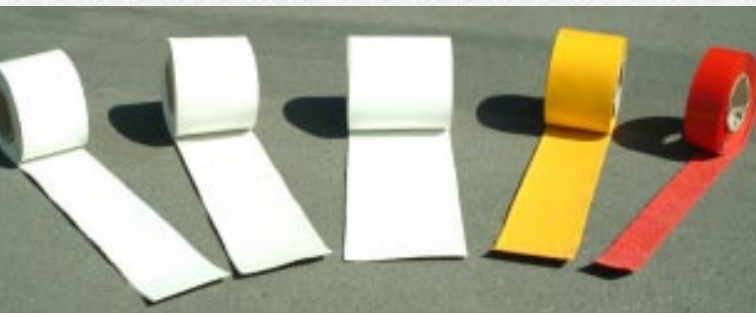

## PREMARK® Rolls

Per riparare linee più lunghe

Varietà di dimensioni e colori

PREMARK® Rolls è realizzato in materiale termoplastico:  
è più semplice e veloce applicare linee.

PREMARK® Rolls made in Denmark by LKF Vejmarkering A/S

- Percheggi
- Riparazione di linee più lunghe
- Linee speciali

PREMARK® Rolls sono lunghi 5000 mm. e sono disponibili in varie larghezze e colori.

[www.premark.com](http://www.premark.com)

[www.Svendborgtryk.dk](http://www.Svendborgtryk.dk) - 09.2007