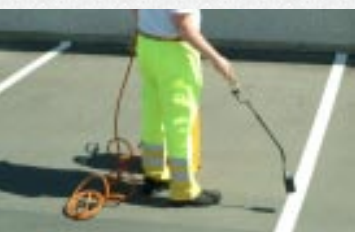

Linee per parcheggi

PREMARK® Rolls è utile per:

- Percheggi
- Riparazione di linee più lunghe
- Linee speciali

PREMARK® Rolls sono lunghi 5000 mm. e sono disponibili in varie larghezze e colori.

www.premark.com

www.Svendborgtryk.dk - 09.2007