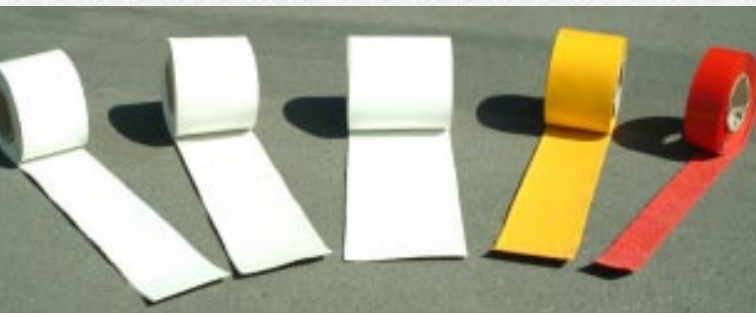

PREMARK® Rollen

Schnelle Reparatur alter oder abgängiger Markierungen

Vielfältigkeit in Breite und Farben

PREMARK® Rollen sind aus flexiblem Thermoplastik Material - und macht es leichter, Linien zu applizieren.

- Parkplätze
- Zum Nachmarkieren oder Reparieren
- Spezielle Markierungen
- Kurven zu markieren

PREMARK® Rollen sind 5 m lang und in verschiedenen Breiten und Farben erhältlich.

www.premark.com

www.Svendborgtryk.dk - 09.2007