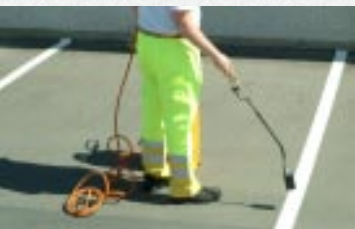

Parkplätze

PREMARK® Rollen sind einsetzbar für:

- Parkplätze
- Zum Nachmarkieren oder Reparieren
- Spezielle Markierungen
- Kurven zu markieren

PREMARK® Rollen sind 5 m lang und in verschiedenen Breiten und Farben erhältlich.

www.premark.com

www.Svendborgtryk.dk - 09.2007